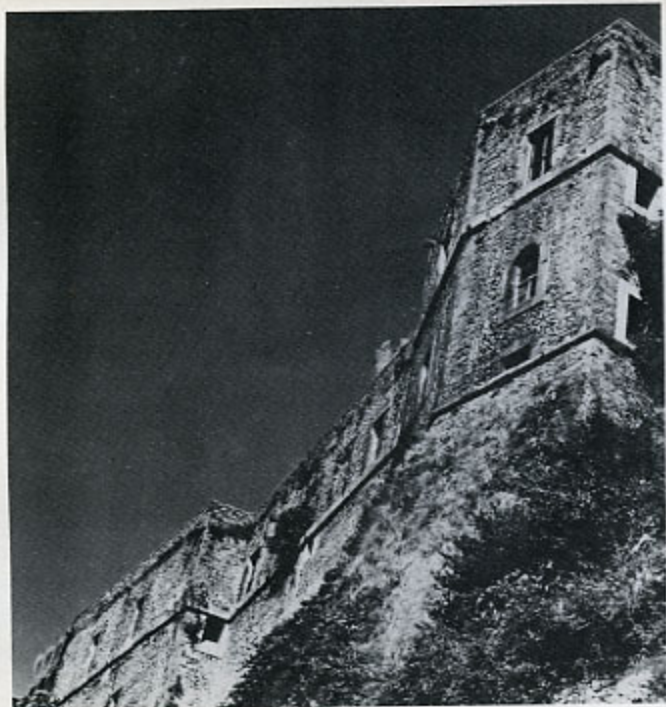

COMUNITA' MONTANA  
DEL TURANO - ZONA VIII  
CASTEL DI TORA (RIETI)

ARCHIVIO DI STATO DI RIETI  
ISTITUTO «EUGENIO CIRESE»  
RIETI  
«IL FOTOGRAMMA»  
CENTRO CULTURALE DELL'IMMAGINE

IL LAGO DEL TURANO E LA SUA VALLATA  
NELLA DOCUMENTAZIONE FOTOGRAFICA  
DI

ANTONIO SEMERANO

1930-1950

Castello di Rocca Sinibalda  
(Rieti)

10 luglio - 16 agosto 1982

sabato 10 luglio, ore 17,30

Castello di Rocca Sinibalda  
inaugurazione della mostra  
e presentazione del catalogo